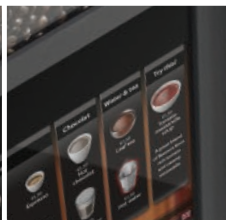

Visible beans | Full width display

Jug filling